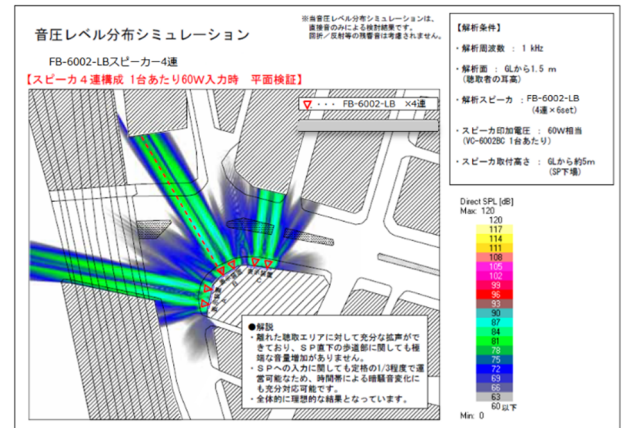

製品の主な特徴

- 最大平面スピーカーユニット使用
- 音の遠達性に優れ高い指向性と明瞭性を発揮
  - ・設置スピーカーの数を減らすとともに少ない台数で狙ったエリアへ均一に明瞭なアナウンスを届けます
  - ・聴き取りにくい原因となる反響音を軽減
  - ・街頭の暗騒音に強い
- 屋外環境にも強い全天候仕様
- 薄型
- 高い信頼実績
  - 大型デジタルサイネージはもちろん、JR駅ホームにも多数導入されています