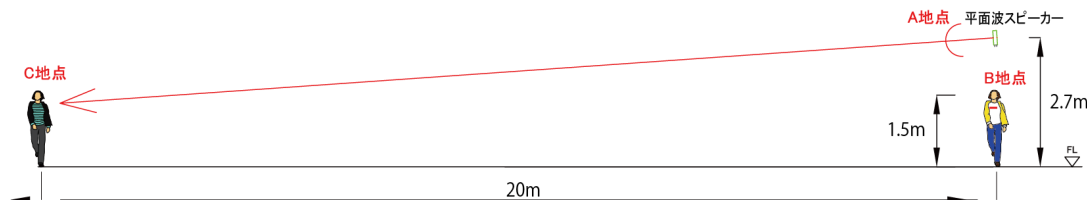

## 【FPS平面スピーカー】 指向性の特徴

**FPS**  
Flat Panel Speakers

**メリット①** 双指向性の両面開放型のスピーカーを用いることにより、スピーカー単体での音声カバーエリアが40～50m確保できますので設置コストやメンテナンス工数も減らすことが可能です。

◎ 20m先の音圧は、床や20m先に設置された別のスピーカーの音圧が加算され、実際には算出値以上の音圧が期待されます。  
◎ A地点で107dBという大音量が鳴っていますが、B地点においてはスピーカー直下であるにもかかわらず音圧が83dBと下がるのは平面波スピーカーの指向特性によるものです。設置の際、2.7mの高さに角度をつける事により、スピーカー直下から20mまで均一な音声拡散が可能です。(81～83dB)